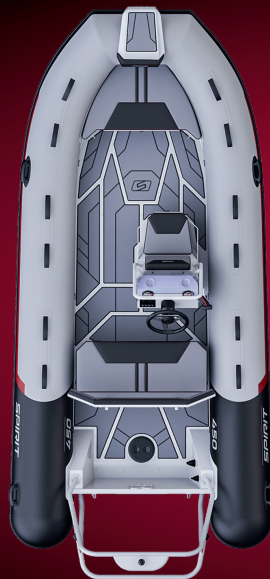

S530|S450
S350|S320
S290 Preise

PREISE / PRICES **SPIRIT**

530
450
350
320
290

QQS
QQQSPIRIT
ALUMINIUM RIBS

Änderungen und Irrtümer vorbehalten | Errors excepted and subject to change
Bilder zeigen teilweise Sonderausstattungen | Pictures partly show optional equipment
Preis ab Werk Kiew | prices ex factory Kyiv

Serie: Spirit
Model: S530, S450, S350, S320, S290

01 / 2024