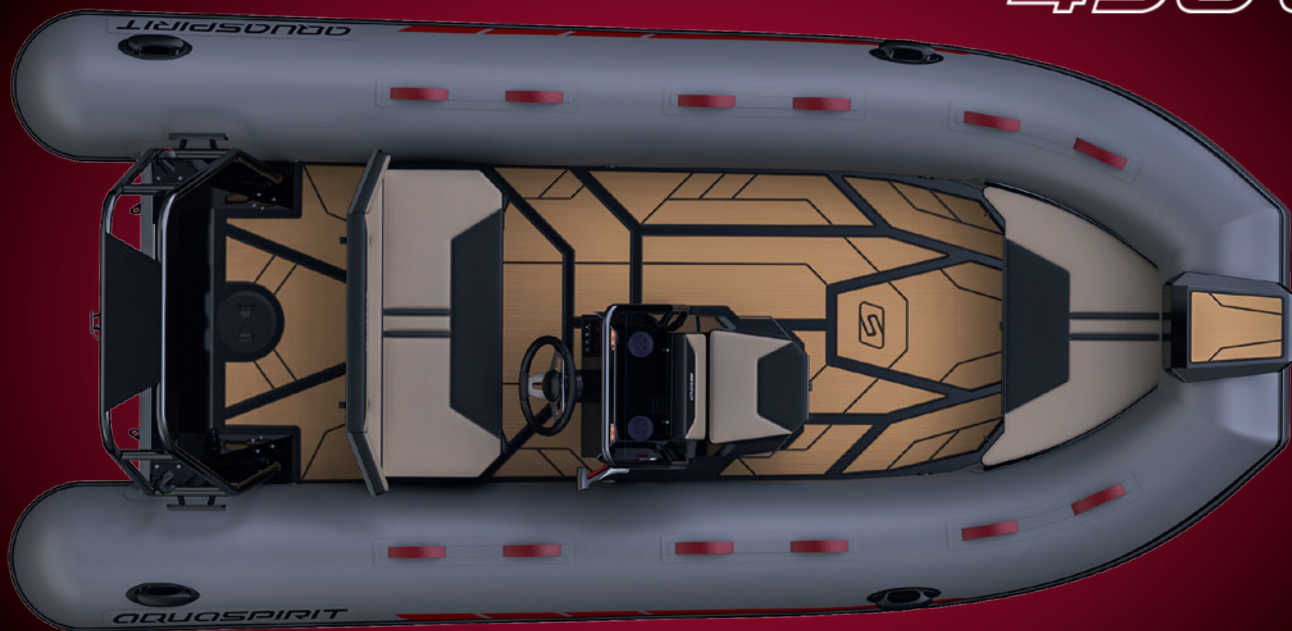

S450C

SPIRIT

450 C

AQUASPIRIT

AQS
AQUASPIRIT
ALUMINIUM RIBS

Serie: Spirit
Model: S450 C

EXPECT THE UNEXPECTED!

S450 SC mit Sportkonsole

S450 C Black Edition

S450 C PRO Version für DLRG

Bugstufe und Kissen-set

SPIRIT

450 C

AQS
AQUASPIRIT
ALUMINIUM RIBS

Serie: Spirit
Model: S450 C

Technische Daten:

Länge über alles, m	4,42
Cockpitlänge, m	3,42
Breite, m	2,14
Cockpitbreite, m	1,121
Schlauchdurchmesser, m	0,5
Gewicht, kg	212
Zuladung, kg	792

Die Spirit S450 C ist das ideale Anfänger - Trailer -Immer und überall - Fun- und Urlaubsschlauchboot. Es vereint die Vorteile der großen Aquaspirits mit kompakter Größe und leichtem Gewicht. Der Rumpf ist doppelwandig und hat daher eine Bilge mit automatischer Bilgepumpe. 4 Personen finden sehr bequem Platz, bis zu 6 können transportiert werden. Unter allen Sitzflächen befinden sich Stauräume, so dass auch einer längeren Tour nichts im Weg steht. Mit einem verbrauchsarmen 60PS Außenborder

Personen max.	6
Schlauchsektionen	5
Motorleistung max. / empf., PS	75/60
Motorgewicht max., kg	188
Schaftlänge, inches	Langschaft / 20
Schlauchmaterial	PVC 1000 g/m
Rumpf Aluminium	EN AW 5083 H111

erreicht man locker Geschwindigkeiten von über 60 km/h. Mit Rollbar und Wasserskihaken kann man vorzüglich Wakeboarden, Wasserski fahren oder einen Tube hinterherziehen. Unglaublich, aber die S450 C kommt auch mit einem 15PS Benziner oder 6KW Elektromotor ins Gleiten. Damit bekommen Sie ein führerscheinfreies Spaß- und Arbeits-RIB, in vielen Farben, auf Wunsch mit Bimini-Top. Auch ohne Konsole und in der PRO Version erhältlich für Polizei, Feuerwehr und DLRG usw.