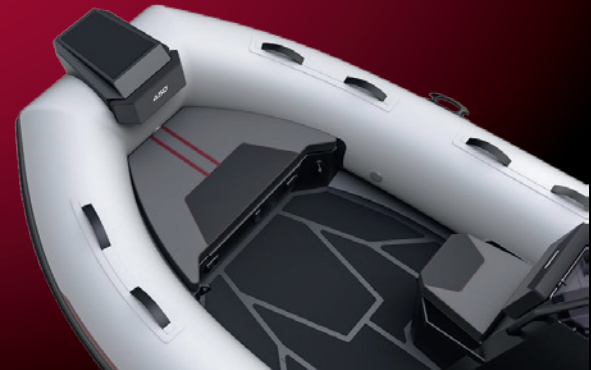

S450C

SPIRIT

450 C

AQUASPIRIT

AQS
AQUASPIRIT
ALUMINIUM RIBS

Serie: Spirit
Model: S450 C

EXPECT THE UNEXPECTED!

S450 SC mit Sportkonsole

S450 C Black Edition

S450 C PRO Version für DLRG

Bugstufe und Kissen-set

SPIRIT

450 C

AQS
AQUASPIRIT
ALUMINIUM RIBS

Serie: Spirit
Model: S450 C

Technische Daten:

Länge über alles, m	4,42
Cockpitlänge, m	3,42
Breite, m	2,14
Cockpitbreite, m	1,121
Schlauchdurchmesser, m	0,5
Gewicht, kg	212
Zuladung, kg	792

Die Spirit S450 C ist das ideale Anfänger - Trailer -Immer und überall - Fun- und Urlaubsschlauchboot. Es vereint die Vorteile der großen Aquaspirits mit kompakter Größe und leichtem Gewicht. Der Rumpf ist doppelwandig und hat daher eine Bilge mit automatischer Bilgepumpe. 4 Personen finden sehr bequem Platz, bis zu 6 können transportiert werden. Unter allen Sitzflächen befinden sich Stauräume, so dass auch einer längeren Tour nichts im Weg steht. Mit einem verbrauchsarmen 60PS Außenborder

Personen max.	6
Schlauchsektionen	5
Motorleistung max. / empf., PS	75/60
Motorgewicht max., kg	188
Schaftlänge, inches	Langschaft / 20
Schlauchmaterial	PVC 1000 g/m
Rumpf Aluminium	EN AW 5083 H111

erreicht man locker Geschwindigkeiten von über 60 km/h. Mit Rollbar und Wasserskihaken kann man vorzüglich Wakeboarden, Wasserski fahren oder einen Tube hinterherziehen. Unglaublich, aber die S450 C kommt auch mit einem 15PS Benziner oder 6KW Elektromotor ins Gleiten. Damit bekommen Sie ein führerscheinfreies Spaß- und Arbeits-RIB, in vielen Farben, auf Wunsch mit Bimini-Top. Auch ohne Konsole und in der PRO Version erhältlich für Polizei, Feuerwehr und DLRG usw.