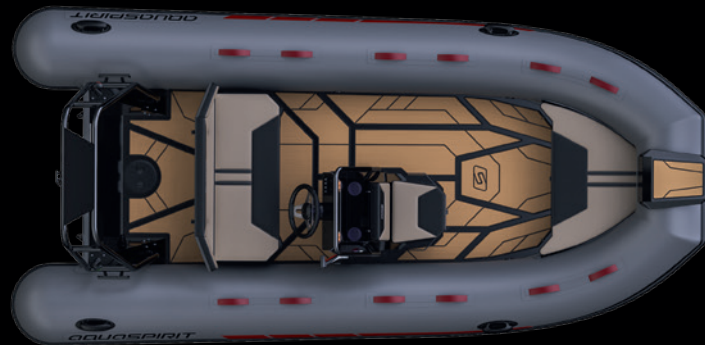

SPIRIT 450 C