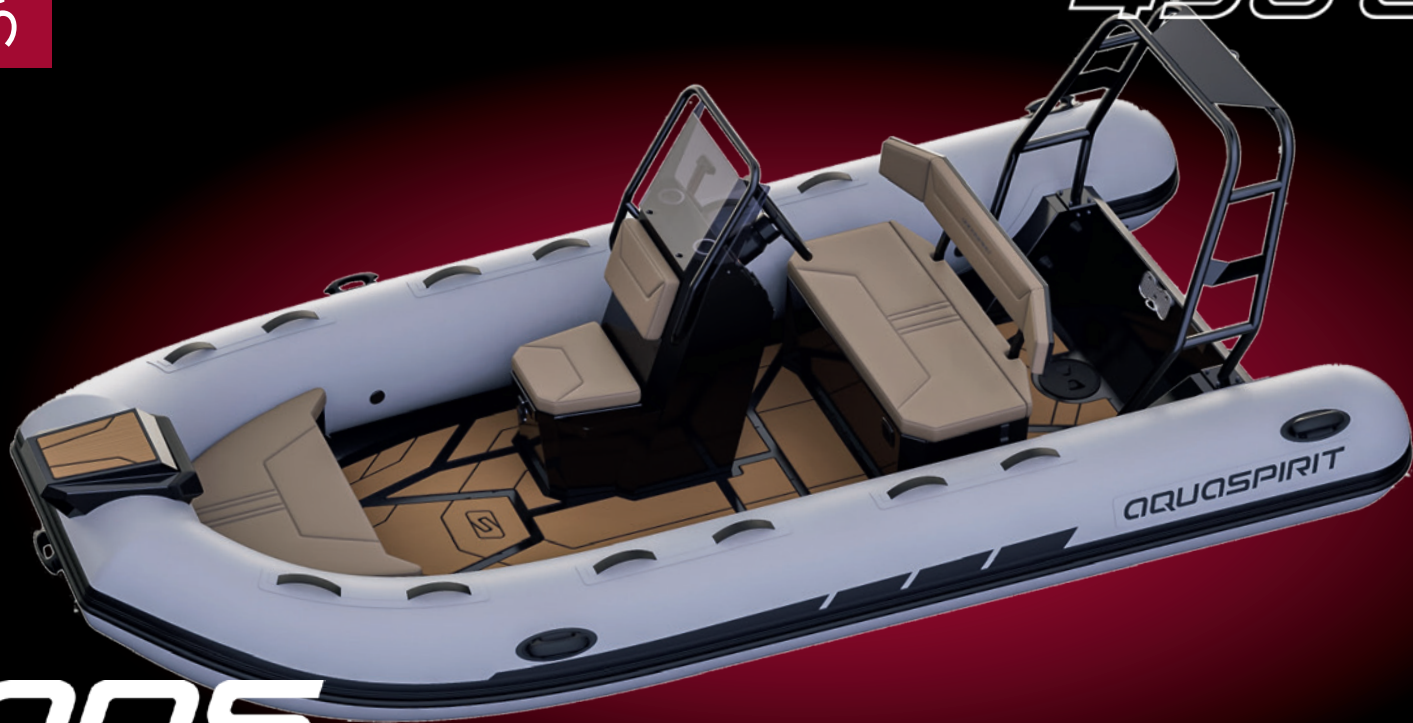

S450C

SPIRIT

450 C

AQUASPIRIT

AQS
AQUASPIRIT
ALUMINIUM RIBS

Serie: Spirit
Model: S450 C

EXPECT THE UNEXPECTED!

S450 SC mit Sportkonsole

S450 C Black Edition

S450 C PRO Version für DLRG

Bugstufe und Kissen-set

SPIRIT

450 C

AQS
AQUASPIRIT
ALUMINIUM RIBS

Serie: Spirit
Model: S450 C

Technische Daten:

Länge über alles, m	4,42
Cockpitlänge, m	3,42
Breite, m	2,14
Cockpitbreite, m	1,121
Schlauchdurchmesser, m	0,5
Gewicht, kg	212
Zuladung, kg	792

Die Spirit S450 C ist das ideale Anfänger - Trailer -Immer und überall - Fun- und Urlaubsschlauchboot. Es vereint die Vorteile der großen Aquaspirits mit kompakter Größe und leichtem Gewicht. Der Rumpf ist doppelwandig und hat daher eine Bilge mit automatischer Bilgepumpe. 4 Personen finden sehr bequem Platz, bis zu 6 können transportiert werden. Unter allen Sitzflächen befinden sich Stauräume, so dass auch einer längeren Tour nichts im Weg steht. Mit einem verbrauchsarmen 60PS Außenborder

Personen max.	6
Schlauchsektionen	5
Motorleistung max. / empf., PS	75/60
Motorgewicht max., kg	188
Schaftlänge, inches	Langschaft / 20
Schlauchmaterial	PVC 1000 g/m
Rumpf Aluminium	EN AW 5083 H111

erreicht man locker Geschwindigkeiten von über 60 km/h. Mit Rollbar und Wasserskihaken kann man vorzüglich Wakeboarden, Wasserski fahren oder einen Tube hinterherziehen. Unglaublich, aber die S450 C kommt auch mit einem 15PS Benziner oder 6KW Elektromotor ins Gleiten. Damit bekommen Sie ein führerscheinfreies Spaß- und Arbeits-RIB, in vielen Farben, auf Wunsch mit Bimini-Top. Auch ohne Konsole und in der PRO Version erhältlich für Polizei, Feuerwehr und DLRG usw.