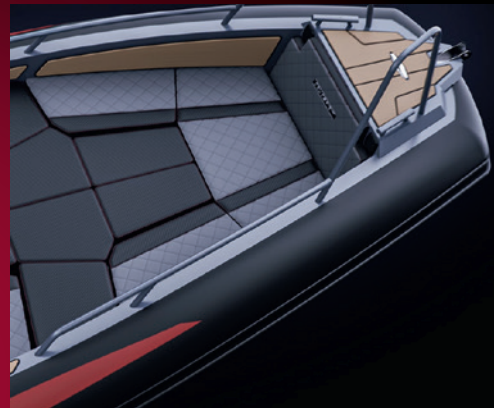

S585

SPIRIT

585

AQS
AQUASPIRIT
ALUMINIUM RIBS

Serie: Spirit
Model: S585

EXPECT THE UNEXPECTED!

Steckbarer Tisch

Premium Decking

Sonnendeck

Doppelkonsole

Centerkonsole

T-Top

SPIRIT

585

AQS
AQUASPIRIT
ALUMINIUM RIBS

Serie: Spirit
Model: S585

Technische Daten:

Länge über alles, m	5,85
Cockpitlänge, m	4,2
Breite, m	2,45
Cockpitbreite, m	1,76
Schlauchdurchmesser (D-Form), m	0,5D
Gewicht, kg (CC/DC)	640/650
Zuladung, kg	1050
Personen, max.	8

AQUASPIRIT freut sich, die neue S585 vorzustellen. Ihr hochstabiler, doppelwandiger und ausgeschäumter Aluminium-Rumpf aus 4mm starkem Bootsbaualuminium mit zahlreichen Längs- und Querverstärkungen machen das Boot extrem sicher und werthaltig. Die D-förmigen abnehmbaren Schläuche schützen bei allen Manövern das Boot. Im Einsatz beider Ukrainischen Marine hat die S585 gezeigt, welche höchste Stabilität und Seegängigkeit in ihr stecken. AQS S585: das Sportboot für Freizeit und professionelle Nutzung.

Die S585 ist in vielen Ausstattungsvarianten erhältlich. Wählen Sie z.B. die Rumpffarbe in schwarz, dunkel- oder hellgrau. Auch die Schläuche können in diversen Farbkombinationen gewählt werden. Ein festes T-Top, ein Sonnendeck, ein steckbarer Tisch, eine Edelstahl-Badeleiter und noch vieles mehr, machen die S585 zu Ihrem Boot. Wir beraten Sie gerne. Buchen Sie noch heute eine inspirierende Probefahrt bei Ihrem Händler. Auch erhältlich in einer Pro-Variante für Polizei, Feuerwehr und Wasserrettung etc.