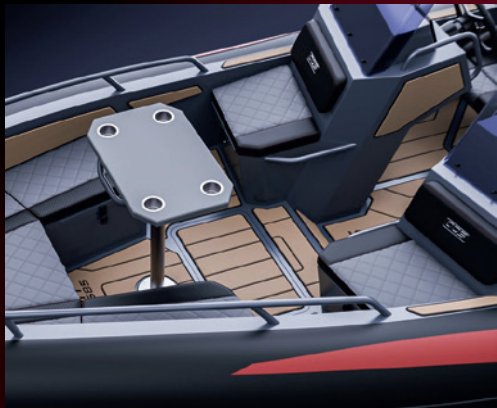

S585

SPIRIT

585

AQS
AQUASPIRIT
ALUMINIUM RIBS

Serie: Spirit
Model: S585

EXPECT THE UNEXPECTED!

Steckbarer Tisch

Premium Decking

Sonnendeck

Doppelkonsole

Centerkonsole

T-Top

SPIRIT

585

AQS
AQUASPIRIT
ALUMINIUM RIBS

Serie: Spirit
Model: S585

Technische Daten:

Länge über alles, m	5,85
Cockpitlänge, m	4,2
Breite, m	2,45
Cockpitbreite, m	1,76
Schlauchdurchmesser (D-Form), m	0,5D
Gewicht, kg (CC/DC)	640/650
Zuladung, kg	1050
Personen, max.	8

AQUASPIRIT freut sich, die neue S585 vorzustellen. Ihr hochstabiler, doppelwandiger und ausgeschäumter Aluminium-Rumpf aus 4mm starkem Bootsbaualuminium mit zahlreichen Längs- und Querverstärkungen machen das Boot extrem sicher und werthaltig. Die D-förmigen abnehmbaren Schläuche schützen bei allen Manövern das Boot. Im Einsatz beider Ukrainischen Marine hat die S585 gezeigt, welche höchste Stabilität und Seegängigkeit in ihr stecken. AQS S585: das Sportboot für Freizeit und professionelle Nutzung.

Die S585 ist in vielen Ausstattungsvarianten erhältlich. Wählen Sie z.B. die Rumpffarbe in schwarz, dunkel- oder hellgrau. Auch die Schläuche können in diversen Farbkombinationen gewählt werden. Ein festes T-Top, ein Sonnendeck, ein steckbarer Tisch, eine Edelstahl-Badeleiter und noch vieles mehr, machen die S585 zu Ihrem Boot. Wir beraten Sie gerne. Buchen Sie noch heute eine inspirierende Probefahrt bei Ihrem Händler. Auch erhältlich in einer Pro-Variante für Polizei, Feuerwehr und Wasserrettung etc.