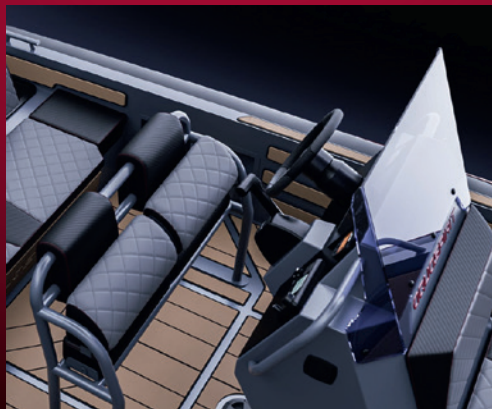

S585

SPIRIT

585

AQS
AQUASPIRIT
ALUMINIUM RIBS

Serie: Spirit
Model: S585

EXPECT THE UNEXPECTED!

Steckbarer Tisch

Premium Decking

Sonnendeck

Doppelkonsole

Centerkonsole

T-Top

SPIRIT

585

AQS
AQUASPIRIT
ALUMINIUM RIBS

Serie: Spirit
Model: S585

Technische Daten:

Länge über alles, m	5,85
Cockpitlänge, m	4,2
Breite, m	2,45
Cockpitbreite, m	1,76
Schlauchdurchmesser (D-Form), m	0,5D
Gewicht, kg (CC/DC)	640/650
Zuladung, kg	1050
Personen, max.	8

AQUASPIRIT freut sich, die neue S585 vorzustellen. Ihr hochstabiler, doppelwandiger und ausgeschäumter Aluminium-Rumpf aus 4mm starkem Bootsbaualuminium mit zahlreichen Längs- und Querverstärkungen machen das Boot extrem sicher und werthaltig. Die D-förmigen abnehmbaren Schläuche schützen bei allen Manövern das Boot. Im Einsatz beider Ukrainischen Marine hat die S585 gezeigt, welche höchste Stabilität und Seegängigkeit in ihr stecken. AQS S585: das Sportboot für Freizeit und professionelle Nutzung.

Die S585 ist in vielen Ausstattungsvarianten erhältlich. Wählen Sie z.B. die Rumpffarbe in schwarz, dunkel- oder hellgrau. Auch die Schläuche können in diversen Farbkombinationen gewählt werden. Ein festes T-Top, ein Sonnendeck, ein steckbarer Tisch, eine Edelstahl-Badeleiter und noch vieles mehr, machen die S585 zu Ihrem Boot. Wir beraten Sie gerne. Buchen Sie noch heute eine inspirierende Probefahrt bei Ihrem Händler. Auch erhältlich in einer Pro-Variante für Polizei, Feuerwehr und Wasserrettung etc.