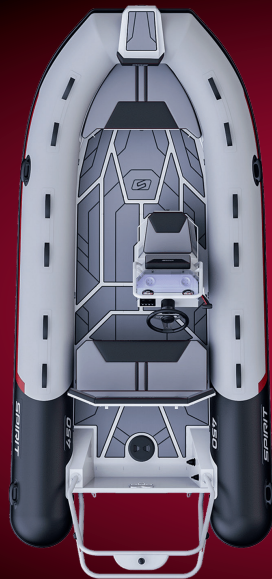

S530|S450
S350|S320
S290 Preise

PREISE / PRICES **SPIRIT**

530
450
350
320
290

QQS
QQQSPIRIT
ALUMINIUM RIBS

Änderungen und Irrtümer vorbehalten | Errors excepted and subject to change
Bilder zeigen teilweise Sonderausstattungen | Pictures partly show optional equipment
Preis ab Werk Kiew | prices ex factory Kyiv

Serie: Spirit

Model: S530, S450, S350, S320, S290