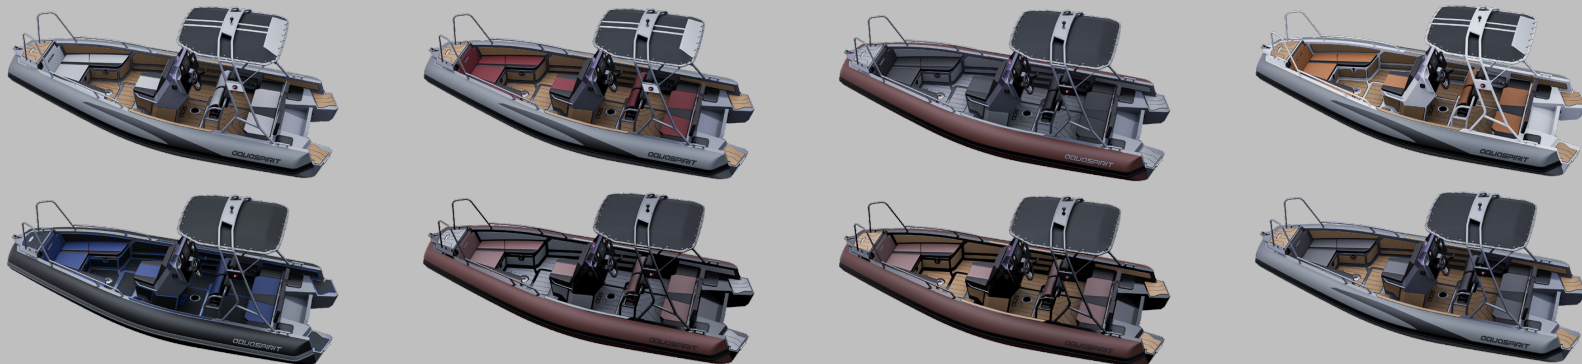

# MODEL SPIRIT 585 CC / DC

UVP Netto  
RLP Netto

UVP Brutto  
RLP Brutto  
19%

Transport  
Netto  
Brutto 19%

S585 Centerkonsole	S585 Center Console	26.478,99 €	31.510,00 €	1.000,00 €
S585 Doppelkonsole	S585 Double Console	27.109,24 €	32.260,00 €	1.190,00 €
Grundausrüstung	Basic equipment	Technische Daten / technical data		
Mechanisches Lenksystem	Mechanic steering system	Länge ü.A. / length o.a.	5,85m	
PVC Anti Slip Decking	PVC deck covering	Breite ü.A. / width o.a.	2,45m	
Rumpfventilationssystem	Hull ventilation system	Tiefgang / draft	0,4 m	
Selbstlenzendes Cockpit in Fahrt	Self-draining cockpit while driving	Gewicht leer / weight dry	640/650KG	
Alu-Benzintank mit Tankanzeige und Filter 132L	Alu fuel tank in aluminium with gauge and filter 132L	Zuladung / load weight	1050 kg	
Fuß Luftpumpe	foot air pump	Max. Leistung / power	150 PS / HP	
Automatische Bilgepumpe	Automatic bilge pump	Schlauch Ø / tube Ø (D-Tube)	250 mm	
Batterybox	Battery container	Schlauch Typ / tube type	1,400gr/m2	
Edelstahl Teleskop Badeleiter	Stainless steel telescopic ladder	PVC / Hypalon		
Bugplattform	Bow platform	Rumpfmateriel / hull material	Aluminium	
Navigationsbeleuchtung	Navigation lights		ENAW5083H111	
Handläufe	Rails	Kategorie / category	C	
LED-Beleuchtung an Deck und in den Staufächern	LED deck- and locker lighting	Motorisierung / engine	100-150PS/HP	
Reparatur Set	Repair set	Schaftlänge / shaft length	XL - 635mm	